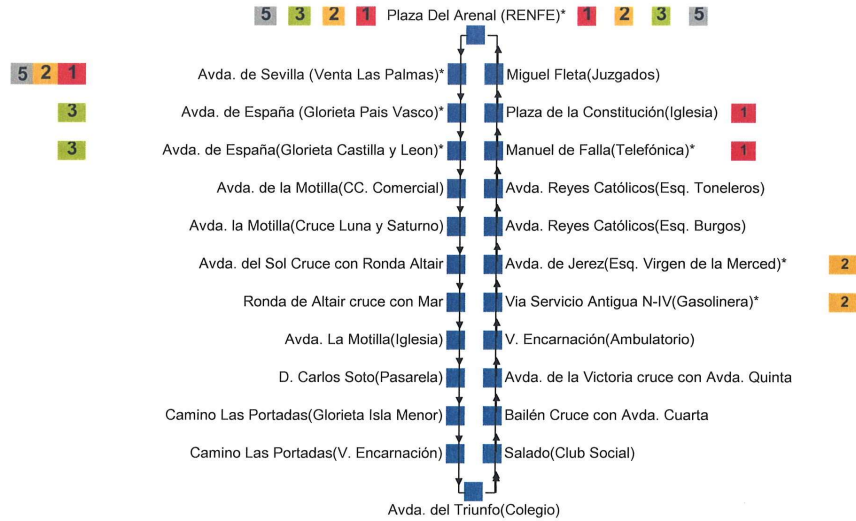

LINEA INTERCONECTADA CON LAS SIGUIENTES LINEAS **1 2 3 5**

DE LUNES A VIERNES LABORABLES	7:00 -7:45 -8:30 -9:15 -10:00 -10:45 -11:30 -12:15 -13:00 -13:45 14:30 -15:15 -16:00 -16:45 -17:30 -18:15 -19:00 -19:45 -20:30 Y 21:15
SABADOS	8:00 -8:45 -9:30 -10:15 -11:00 -11:45 -12:30 -13:15 14:00 -15:30 -17:00 -19:30 -21:00 -23:15 Y 00:45
DOMINGOS Y FESTIVOS	9:45 -12:15 -14:45 -16:15 -18:45 Y 20:15