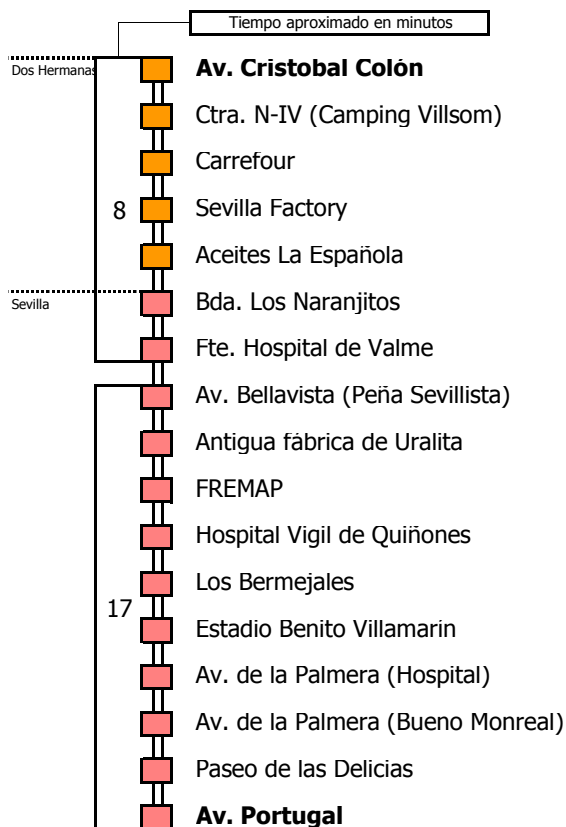

M-132

Sevilla - Dos Hermanas (Barriada)

SEVILLA - DOS HERMANAS

Horario aproximado salvo dificultades de tráfico

HORARIO REGULAR

Válido desde el 1 de septiembre de 2019

D E L U N E S A V I E R N E S																							
05	06	07	08	09	10	11	12	13	14	15	16	17	18	19	20	21	22	23	24	01	02	03	04
	45	15	15	15	15	15	15	15	15	15	15	15	15	15	15	45	45	45	45				
		45	45	45	45	45	45	45	45	45	45	45	45	45									

Línea **ADAPTADA** a personas con movilidad reducida

Lectura de la tabla

La línea superior representa las horas y las inferiores, los minutos.

Ej: el autobús sale a las 21.30 horas

Para más información, llame al **955 038 665** o escriba a usuarios@ctas.es

Consorcio de Transporte Metropolitano Área de Sevilla

M-132

Dos Hermanas (Barriada) - Sevilla

DOS HERMANAS - SEVILLA

Horario aproximado salvo dificultades de tráfico

HORARIO REGULAR

Válido desde el 1 de septiembre de 2019

D E L U N E S A V I E R N E S																							
05	06	07	08	09	10	11	12	13	14	15	16	17	18	19	20	21	22	23	24	01	02	03	04
00	00	00	00	00	00	00	00	00	00	00	00	00	00	00	00	00	00	00	00	00	00	00	00
30	30	30	30	30	30	30	30	30	30	30	30	30	30	30	30	30	30	30	30	30	30	30	30