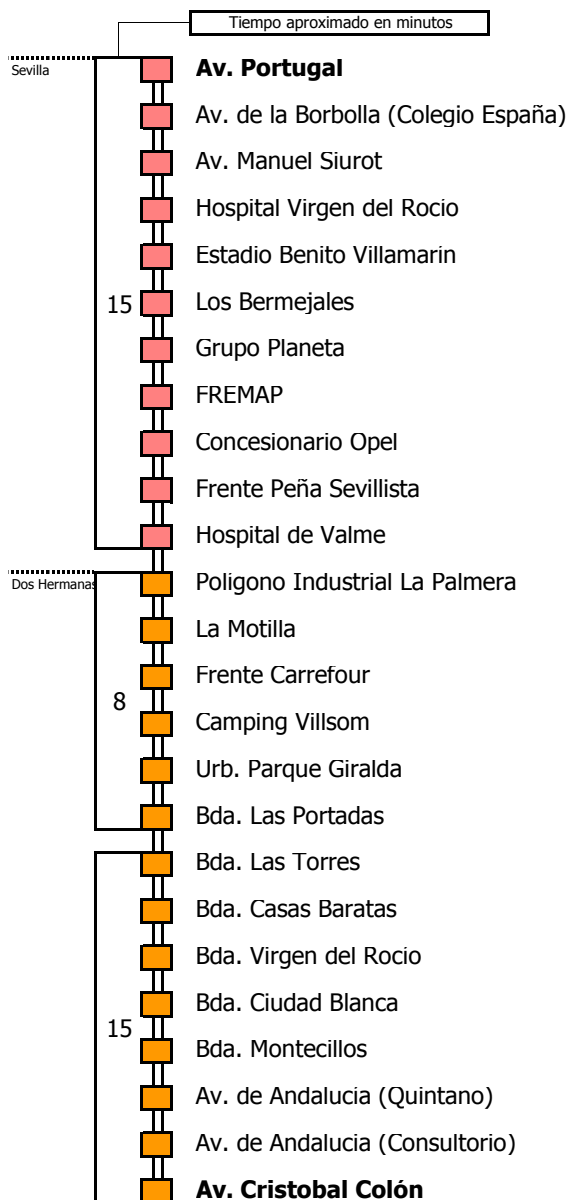

M-132

Sevilla - Dos Hermanas (Barriada)

SEVILLA - DOS HERMANAS

Horario aproximado salvo dificultades de tráfico

HORARIO REGULAR

Válido desde el 1 de septiembre de 2019

D E L U N E S A V I E R N E S																							
05	06	07	08	09	10	11	12	13	14	15	16	17	18	19	20	21	22	23	24	01	02	03	04
	45	15	15	15	15	15	15	15	15	15	15	15	15	15	15	45	45	45	45				
		45	45	45	45	45	45	45	45	45	45	45	45	45									

S Á B A D O S , D O M I N G O S Y F E S T .																							
05	06	07	08	09	10	11	12	13	14	15	16	17	18	19	20	21	22	23	24	01	02	03	04
	45		15	45			15	45			15	45			15	45			15	45			

- Zona A
- Zona B
- Zona C
- Zona D

D E L U N E S A V I E R N E S																							
05	06	07	08	09	10	11	12	13	14	15	16	17	18	19	20	21	22	23	24	01	02	03	04
00	00	00	00	00	00	00	00	00	00	00	00	00	00	00	00	00	00	00	00	00	00	00	00
30	30	30	30	30	30	30	30	30	30	30	30	30	30	30	30	30	30	30	30	30	30	30	30

Consortio de Transporte Metropolitano
Área de Sevilla